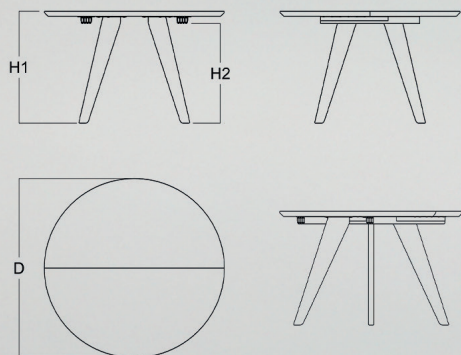

L1: 170 CM, L2: 125 CM, W1: 110 CM, W2: 65 CM, H: 75 CM

220CM:

L1: 220 CM, L2: 175 CM, W1: 110 CM, W2: 65 CM, H: 75 CM

Luma Side Table

70CM:
L1: 70 CM, L2: 60 CM, W1: 40 CM, W2: 34 CM, H: 50 CM

Luma Floating Shelves

L : 30 CM, 40 CM, 50 CM, 60 CM, 70 CM, 80 CM, 90 CM, 100 CM,
110 CM, 120 CM, 130 CM, 140 CM, 150 CM
D: 10 CM, 15 CM, 20 CM, 25 CM

Extendable Dining Tables

NORMA

100 CM: D: 100 CM, W: 62 CM, H1: 75 CM, H2: 67 CM
110 CM: D: 110 CM, W: 67 CM, H1: 75 CM, H2: 67 CM
120 CM: D: 120 CM, W: 72 CM, H1: 75 CM, H2: 67 CM
130 CM: D: 130 CM, W: 77 CM, H1: 75 CM, H2: 67 CM

MODE

100 CM: D: 100 CM, H1: 75 CM, H2: 67 CM
110 CM: D: 110 CM, H1: 75 CM, H2: 67 CM
120 CM: D: 120 CM, H1: 75 CM, H2: 67 CM
130 CM: D: 130 CM, H1: 75 CM, H2: 67 CM

Extension Panel

- 100 CM:** L: 100 CM, W: 45 CM
- 110 CM:** L: 110 CM, W: 45 CM
- 120 CM:** L: 120 CM, W: 45 CM
- 130 CM:** L: 130 CM, W: 45 CM

Arco Chair

H1: 78 CM, H2: 46 CM, W1: 53 CM, W2: 46 CM
D1: 53 CM, D2: 42 CM

Address:
C. Baza, 15,
18210 Granada

Phone:
+34
633 18 32 52

Phone:
+34
600 00 49 94

Email:
Info@studiotablas.com