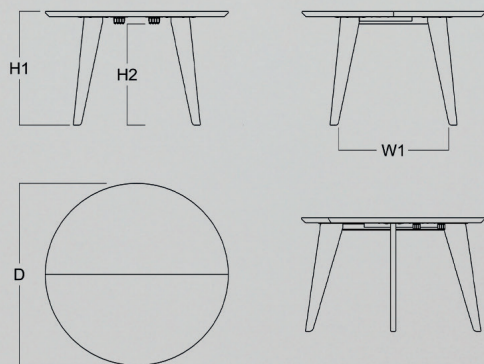

100cm+140 CM:

L1: 140 CM, L2: 100 CM, L3: 83 CM, L4: 47 CM
W1: 70 CM, W2: 50 CM, W3: 35 CM, W4: 25 CM
H1: 45 CM, H2: 35 CM

Luma Dining Table

110CM:

L1: 110 CM, L2: 65 CM, W1: 110 CM, W2: 65 CM, H: 75 CM

170CM:

L1: 170 CM, L2: 125 CM, W1: 110 CM, W2: 65 CM, H: 75 CM

220CM:

L1: 220 CM, L2: 175 CM, W1: 110 CM, W2: 65 CM, H: 75 CM

Luma Side Table

70CM:
L1: 70 CM, L2: 60 CM, W1: 40 CM, W2: 34 CM, H: 50 CM

Luma Floating Shelves

L : 30 CM, 40 CM, 50 CM, 60 CM, 70 CM, 80 CM, 90 CM, 100 CM,
110 CM, 120 CM, 130 CM, 140 CM, 150 CM
D: 10 CM, 15 CM, 20 CM, 25 CM

Extendable Dining Tables

NORMA

100 CM: D: 100 CM, W: 62 CM, H1: 75 CM, H2: 67 CM
110 CM: D: 110 CM, W: 67 CM, H1: 75 CM, H2: 67 CM
120 CM: D: 120 CM, W: 72 CM, H1: 75 CM, H2: 67 CM
130 CM: D: 130 CM, W: 77 CM, H1: 75 CM, H2: 67 CM

MODE

100 CM: D: 100 CM, H1: 75 CM, H2: 67 CM
110 CM: D: 110 CM, H1: 75 CM, H2: 67 CM
120 CM: D: 120 CM, H1: 75 CM, H2: 67 CM
130 CM: D: 130 CM, H1: 75 CM, H2: 67 CM

Extension Panel

- 100 CM:** L: 100 CM, W: 45 CM
- 110 CM:** L: 110 CM, W: 45 CM
- 120 CM:** L: 120 CM, W: 45 CM
- 130 CM:** L: 130 CM, W: 45 CM