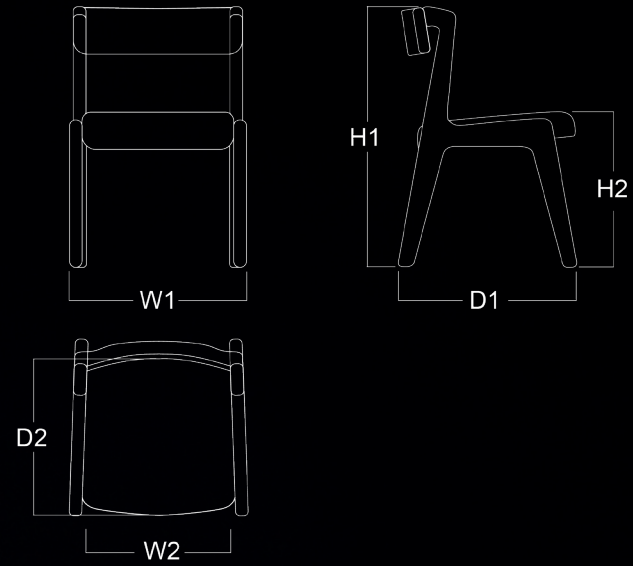

L1: 170 CM, L2: 125 CM, W1: 110 CM, W2: 65 CM, H: 75 CM

220CM:

L1: 220 CM, L2: 175 CM, W1: 110 CM, W2: 65 CM, H: 75 CM

Luma Side Table

70CM:
L1: 70 CM, L2: 60 CM, W1: 40 CM, W2: 34 CM, H: 50 CM

Luma Floating Shelves

L : 30 CM, 40 CM, 50 CM, 60 CM, 70 CM, 80 CM, 90 CM, 100 CM,
110 CM, 120 CM, 130 CM, 140 CM, 150 CM
D: 10 CM, 15 CM, 20 CM, 25 CM

Extendable Dining Tables

NORMA

100 CM: D: 100 CM, W: 62 CM, H1: 75 CM, H2: 67 CM
110 CM: D: 110 CM, W: 67 CM, H1: 75 CM, H2: 67 CM
120 CM: D: 120 CM, W: 72 CM, H1: 75 CM, H2: 67 CM
130 CM: D: 130 CM, W: 77 CM, H1: 75 CM, H2: 67 CM

MODE

100 CM: D: 100 CM, H1: 75 CM, H2: 67 CM
110 CM: D: 110 CM, H1: 75 CM, H2: 67 CM
120 CM: D: 120 CM, H1: 75 CM, H2: 67 CM
130 CM: D: 130 CM, H1: 75 CM, H2: 67 CM

Extension Panel

- 100 CM:** L: 100 CM, W: 45 CM
- 110 CM:** L: 110 CM, W: 45 CM
- 120 CM:** L: 120 CM, W: 45 CM
- 130 CM:** L: 130 CM, W: 45 CM

Arco Chair

H1: 78 CM, H2: 46 CM, W1: 53 CM, W2: 46 CM
D1: 53 CM, D2: 42 CM

Address:
C. Baza, 15,
18210 Granada

Phone:
+34
633 18 32 52

Phone:
+34
600 00 49 94

Email:
Info@studiotablas.com