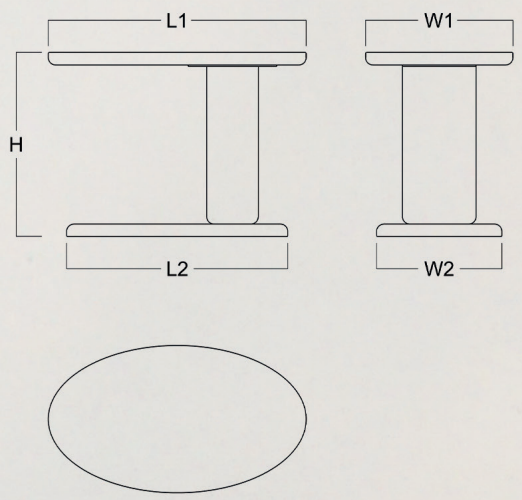

100cm+140 CM:

L1: 140 CM, L2: 100 CM, L3: 83 CM, L4: 47 CM
W1: 70 CM, W2: 50 CM, W3: 35 CM, W4: 25 CM
H1: 45 CM, H2: 35 CM

Luma Dining Table

110CM:

L1: 110 CM, L2: 65 CM, W1: 110 CM, W2: 65 CM, H: 75 CM

170CM:

L1: 170 CM, L2: 125 CM, W1: 110 CM, W2: 65 CM, H: 75 CM

220CM:

L1: 220 CM, L2: 175 CM, W1: 110 CM, W2: 65 CM, H: 75 CM

Luma Side Table

70CM:
L1: 70 CM, L2: 60 CM, W1: 40 CM, W2: 34 CM, H: 50 CM

Luma Floating Shelves

L : 30 CM, 40 CM, 50 CM, 60 CM, 70 CM, 80 CM, 90 CM, 100 CM,
110 CM, 120 CM, 130 CM, 140 CM, 150 CM
D: 10 CM, 15 CM, 20 CM, 25 CM

Extendable Dining Tables

NORMA

100 CM: D: 100 CM, W: 62 CM, H1: 75 CM, H2: 67 CM
110 CM: D: 110 CM, W: 67 CM, H1: 75 CM, H2: 67 CM
120 CM: D: 120 CM, W: 72 CM, H1: 75 CM, H2: 67 CM
130 CM: D: 130 CM, W: 77 CM, H1: 75 CM, H2: 67 CM

MODE

100 CM: D: 100 CM, H1: 75 CM, H2: 67 CM
110 CM: D: 110 CM, H1: 75 CM, H2: 67 CM
120 CM: D: 120 CM, H1: 75 CM, H2: 67 CM
130 CM: D: 130 CM, H1: 75 CM, H2: 67 CM

Extension Panel

- 100 CM:** L: 100 CM, W: 45 CM
- 110 CM:** L: 110 CM, W: 45 CM
- 120 CM:** L: 120 CM, W: 45 CM
- 130 CM:** L: 130 CM, W: 45 CM