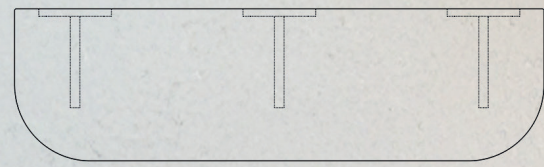

100cm+140 CM:

L1: 140 CM, L2: 100 CM, L3: 83 CM, L4: 47 CM
W1: 70 CM, W2: 50 CM, W3: 35 CM, W4: 25 CM
H1: 45 CM, H2: 35 CM

Luma Dining Table

110CM:

L1: 110 CM, L2: 65 CM, W1: 110 CM, W2: 65 CM, H: 75 CM

170CM:

L1: 170 CM, L2: 125 CM, W1: 110 CM, W2: 65 CM, H: 75 CM

220CM:

L1: 220 CM, L2: 175 CM, W1: 110 CM, W2: 65 CM, H: 75 CM

Luma Side Table

70CM:
L1: 70 CM, L2: 60 CM, W1: 40 CM, W2: 34 CM, H: 50 CM

Luma Floating Shelves

L : 30 CM, 40 CM, 50 CM, 60 CM, 70 CM, 80 CM, 90 CM, 100 CM,
110 CM, 120 CM, 130 CM, 140 CM, 150 CM
D: 10 CM, 15 CM, 20 CM, 25 CM

Extendable Dining Tables

NORMA

100 CM: D: 100 CM, W: 62 CM, H1: 75 CM, H2: 67 CM
110 CM: D: 110 CM, W: 67 CM, H1: 75 CM, H2: 67 CM
120 CM: D: 120 CM, W: 72 CM, H1: 75 CM, H2: 67 CM
130 CM: D: 130 CM, W: 77 CM, H1: 75 CM, H2: 67 CM

MODE

100 CM: D: 100 CM, H1: 75 CM, H2: 67 CM
110 CM: D: 110 CM, H1: 75 CM, H2: 67 CM
120 CM: D: 120 CM, H1: 75 CM, H2: 67 CM
130 CM: D: 130 CM, H1: 75 CM, H2: 67 CM

Extension Panel

- 100 CM:** L: 100 CM, W: 45 CM
- 110 CM:** L: 110 CM, W: 45 CM
- 120 CM:** L: 120 CM, W: 45 CM
- 130 CM:** L: 130 CM, W: 45 CM