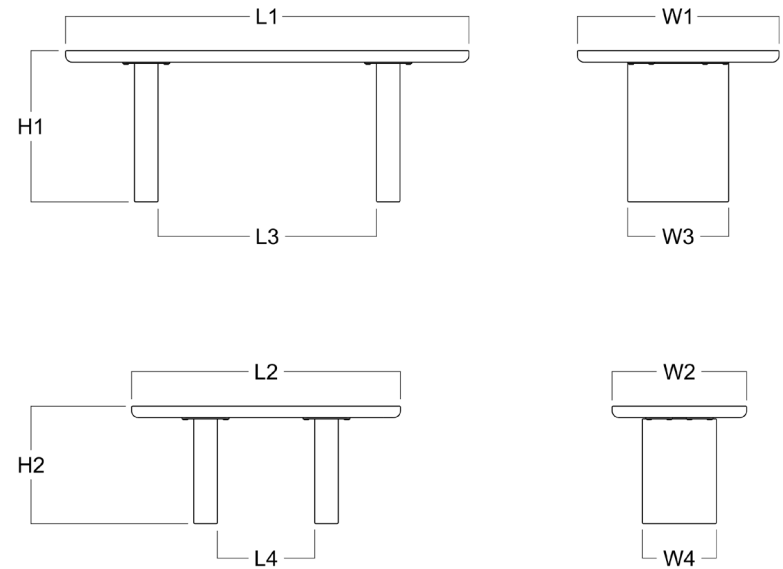

Walnut Stain

Aged Oak

Natural Oak

Luma Coffee Table

80 CM: L1: 80 CM, L2: 29 CM, W1: 40 CM, W2: 22 CM, H: 35 CM/ 40CM.
100 CM: L1: 100 CM, L2: 47 CM, W1: 50 CM, W2: 25 CM, H: 35 CM/ 40CM.
120 CM: L1: 120 CM, L2: 65 CM, W1: 60 CM, W2: 30 CM, H: 35 CM/ 40CM/ 45CM.
140 CM: L1: 140 CM, L2: 83 CM, W1: 70 CM, W2: 35 CM, H: 40 CM/ 45CM/ 50CM.

Luma Nesting Tables

80cm+120 CM:

L1: 120 CM, L2: 80 CM, L3: 65 CM, L4: 29 CM
W1: 60 CM, W2: 40 CM, W3: 30 CM, W4: 22 CM
H1: 45 CM, H2: 35 CM

80cm+140 CM:

L1: 140 CM, L2: 80 CM, L3: 83 CM, L4: 29 CM
W1: 70 CM, W2: 40 CM, W3: 35 CM, W4: 22 CM
H1: 45 CM, H2: 35 CM

100cm+140 CM:

L1: 140 CM, L2: 100 CM, L3: 83 CM, L4: 47 CM
W1: 70 CM, W2: 50 CM, W3: 35 CM, W4: 25 CM
H1: 45 CM, H2: 35 CM

Luma Dining Table

110CM:

L1: 110 CM, L2: 65 CM, W1: 110 CM, W2: 65 CM, H: 75 CM

170CM:

L : 30 CM, 40 CM, 50 CM, 60 CM, 70 CM, 80 CM, 90 CM, 100 CM,
110 CM, 120 CM, 130 CM, 140 CM, 150 CM
D: 10 CM, 15 CM, 20 CM, 25 CM

Extendable Dining Tables

NORMA

100 CM: D: 100 CM, W: 62 CM, H1: 75 CM, H2: 67 CM
110 CM: D: 110 CM, W: 67 CM, H1: 75 CM, H2: 67 CM
120 CM: D: 120 CM, W: 72 CM, H1: 75 CM, H2: 67 CM
130 CM: D: 130 CM, W: 77 CM, H1: 75 CM, H2: 67 CM