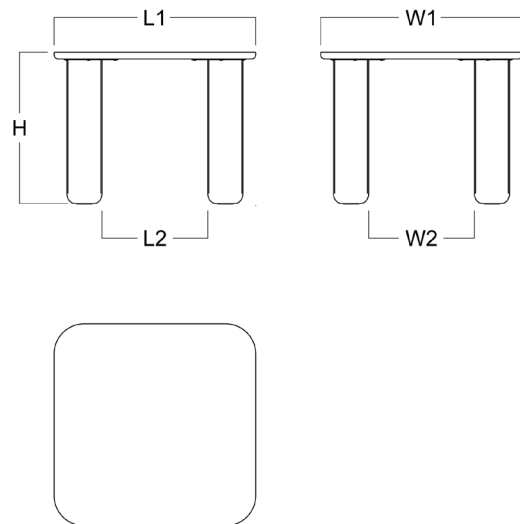

Luma Nesting Tables

80cm+120 CM:

L1: 120 CM, L2: 80 CM, L3: 65 CM, L4: 29 CM
W1: 60 CM, W2: 40 CM, W3: 30 CM, W4: 22 CM
H1: 45 CM, H2: 35 CM

80cm+140 CM:

L1: 140 CM, L2: 80 CM, L3: 83 CM, L4: 29 CM
W1: 70 CM, W2: 40 CM, W3: 35 CM, W4: 22 CM
H1: 45 CM, H2: 35 CM

100cm+140 CM:

L1: 140 CM, L2: 100 CM, L3: 83 CM, L4: 47 CM
W1: 70 CM, W2: 50 CM, W3: 35 CM, W4: 25 CM
H1: 45 CM, H2: 35 CM

Luma Dining Table

110CM:

L1: 110 CM, L2: 65 CM, W1: 110 CM, W2: 65 CM, H: 75 CM

170CM:

L1: 170 CM, L2: 125 CM, W1: 110 CM, W2: 65 CM, H: 75 CM

220CM:

L1: 220 CM, L2: 175 CM, W1: 110 CM, W2: 65 CM, H: 75 CM

Luma Side Table

70CM:
L1: 70 CM, L2: 60 CM, W1: 40 CM, W2: 34 CM, H: 50 CM

Luma Floating Shelves

L : 30 CM, 40 CM, 50 CM, 60 CM, 70 CM, 80 CM, 90 CM, 100 CM,
110 CM, 120 CM, 130 CM, 140 CM, 150 CM
D: 10 CM, 15 CM, 20 CM, 25 CM

Extendable Dining Tables

NORMA

100 CM: D: 100 CM, W: 62 CM, H1: 75 CM, H2: 67 CM
110 CM: D: 110 CM, W: 67 CM, H1: 75 CM, H2: 67 CM
120 CM: D: 120 CM, W: 72 CM, H1: 75 CM, H2: 67 CM
130 CM: D: 130 CM, W: 77 CM, H1: 75 CM, H2: 67 CM