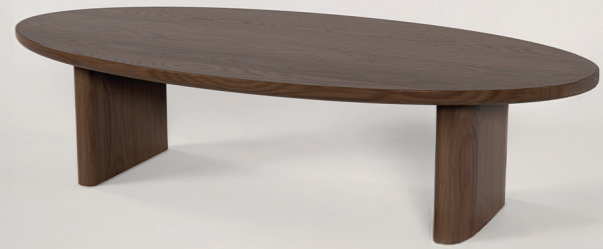

Walnut Stain

Aged Oak

Natural Oak

Luma Coffee Table

80 CM: L1: 80 CM, L2: 29 CM, W1: 40 CM, W2: 22 CM, H: 35 CM/ 40CM.
100 CM: L1: 100 CM, L2: 47 CM, W1: 50 CM, W2: 25 CM, H: 35 CM/ 40CM.
120 CM: L1: 120 CM, L2: 65 CM, W1: 60 CM, W2: 30 CM, H: 35 CM/ 40CM/ 45CM.
140 CM: L1: 140 CM, L2: 83 CM, W1: 70 CM, W2: 35 CM, H: 40 CM/ 45CM/ 50CM.