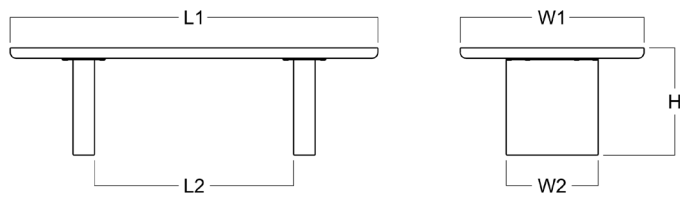

Walnut Stain

Aged Oak

Natural Oak

Luma Coffee Table

80 CM: L1: 80 CM, L2: 29 CM, W1: 40 CM, W2: 22 CM, H: 35 CM/ 40CM.
100 CM: L1: 100 CM, L2: 47 CM, W1: 50 CM, W2: 25 CM, H: 35 CM/ 40CM.
120 CM: L1: 120 CM, L2: 65 CM, W1: 60 CM, W2: 30 CM, H: 35 CM/ 40CM/ 45CM.
140 CM: L1: 140 CM, L2: 83 CM, W1: 70 CM, W2: 35 CM, H: 40 CM/ 45CM/ 50CM.

Luma Nesting Tables

80cm+120 CM:

L1: 120 CM, L2: 80 CM, L3: 65 CM, L4: 29 CM
W1: 60 CM, W2: 40 CM, W3: 30 CM, W4: 22 CM
H1: 45 CM, H2: 35 CM

80cm+140 CM:

L1: 140 CM, L2: 80 CM, L3: 83 CM, L4: 29 CM
W1: 70 CM, W2: 40 CM, W3: 35 CM, W4: 22 CM
H1: 45 CM, H2: 35 CM

100cm+140 CM:

L1: 140 CM, L2: 100 CM, L3: 83 CM, L4: 47 CM
W1: 70 CM, W2: 50 CM, W3: 35 CM, W4: 25 CM
H1: 45 CM, H2: 35 CM

Luma Dining Table

110CM:

L1: 110 CM, L2: 65 CM, W1: 110 CM, W2: 65 CM, H: 75 CM

170CM:

L1: 170 CM, L2: 125 CM, W1: 110 CM, W2: 65 CM, H: 75 CM

220CM:

L1: 220 CM, L2: 175 CM, W1: 110 CM, W2: 65 CM, H: 75 CM

Luma Side Table

70CM:
L1: 70 CM, L2: 60 CM, W1: 40 CM, W2: 34 CM, H: 50 CM

Luma Floating Shelves